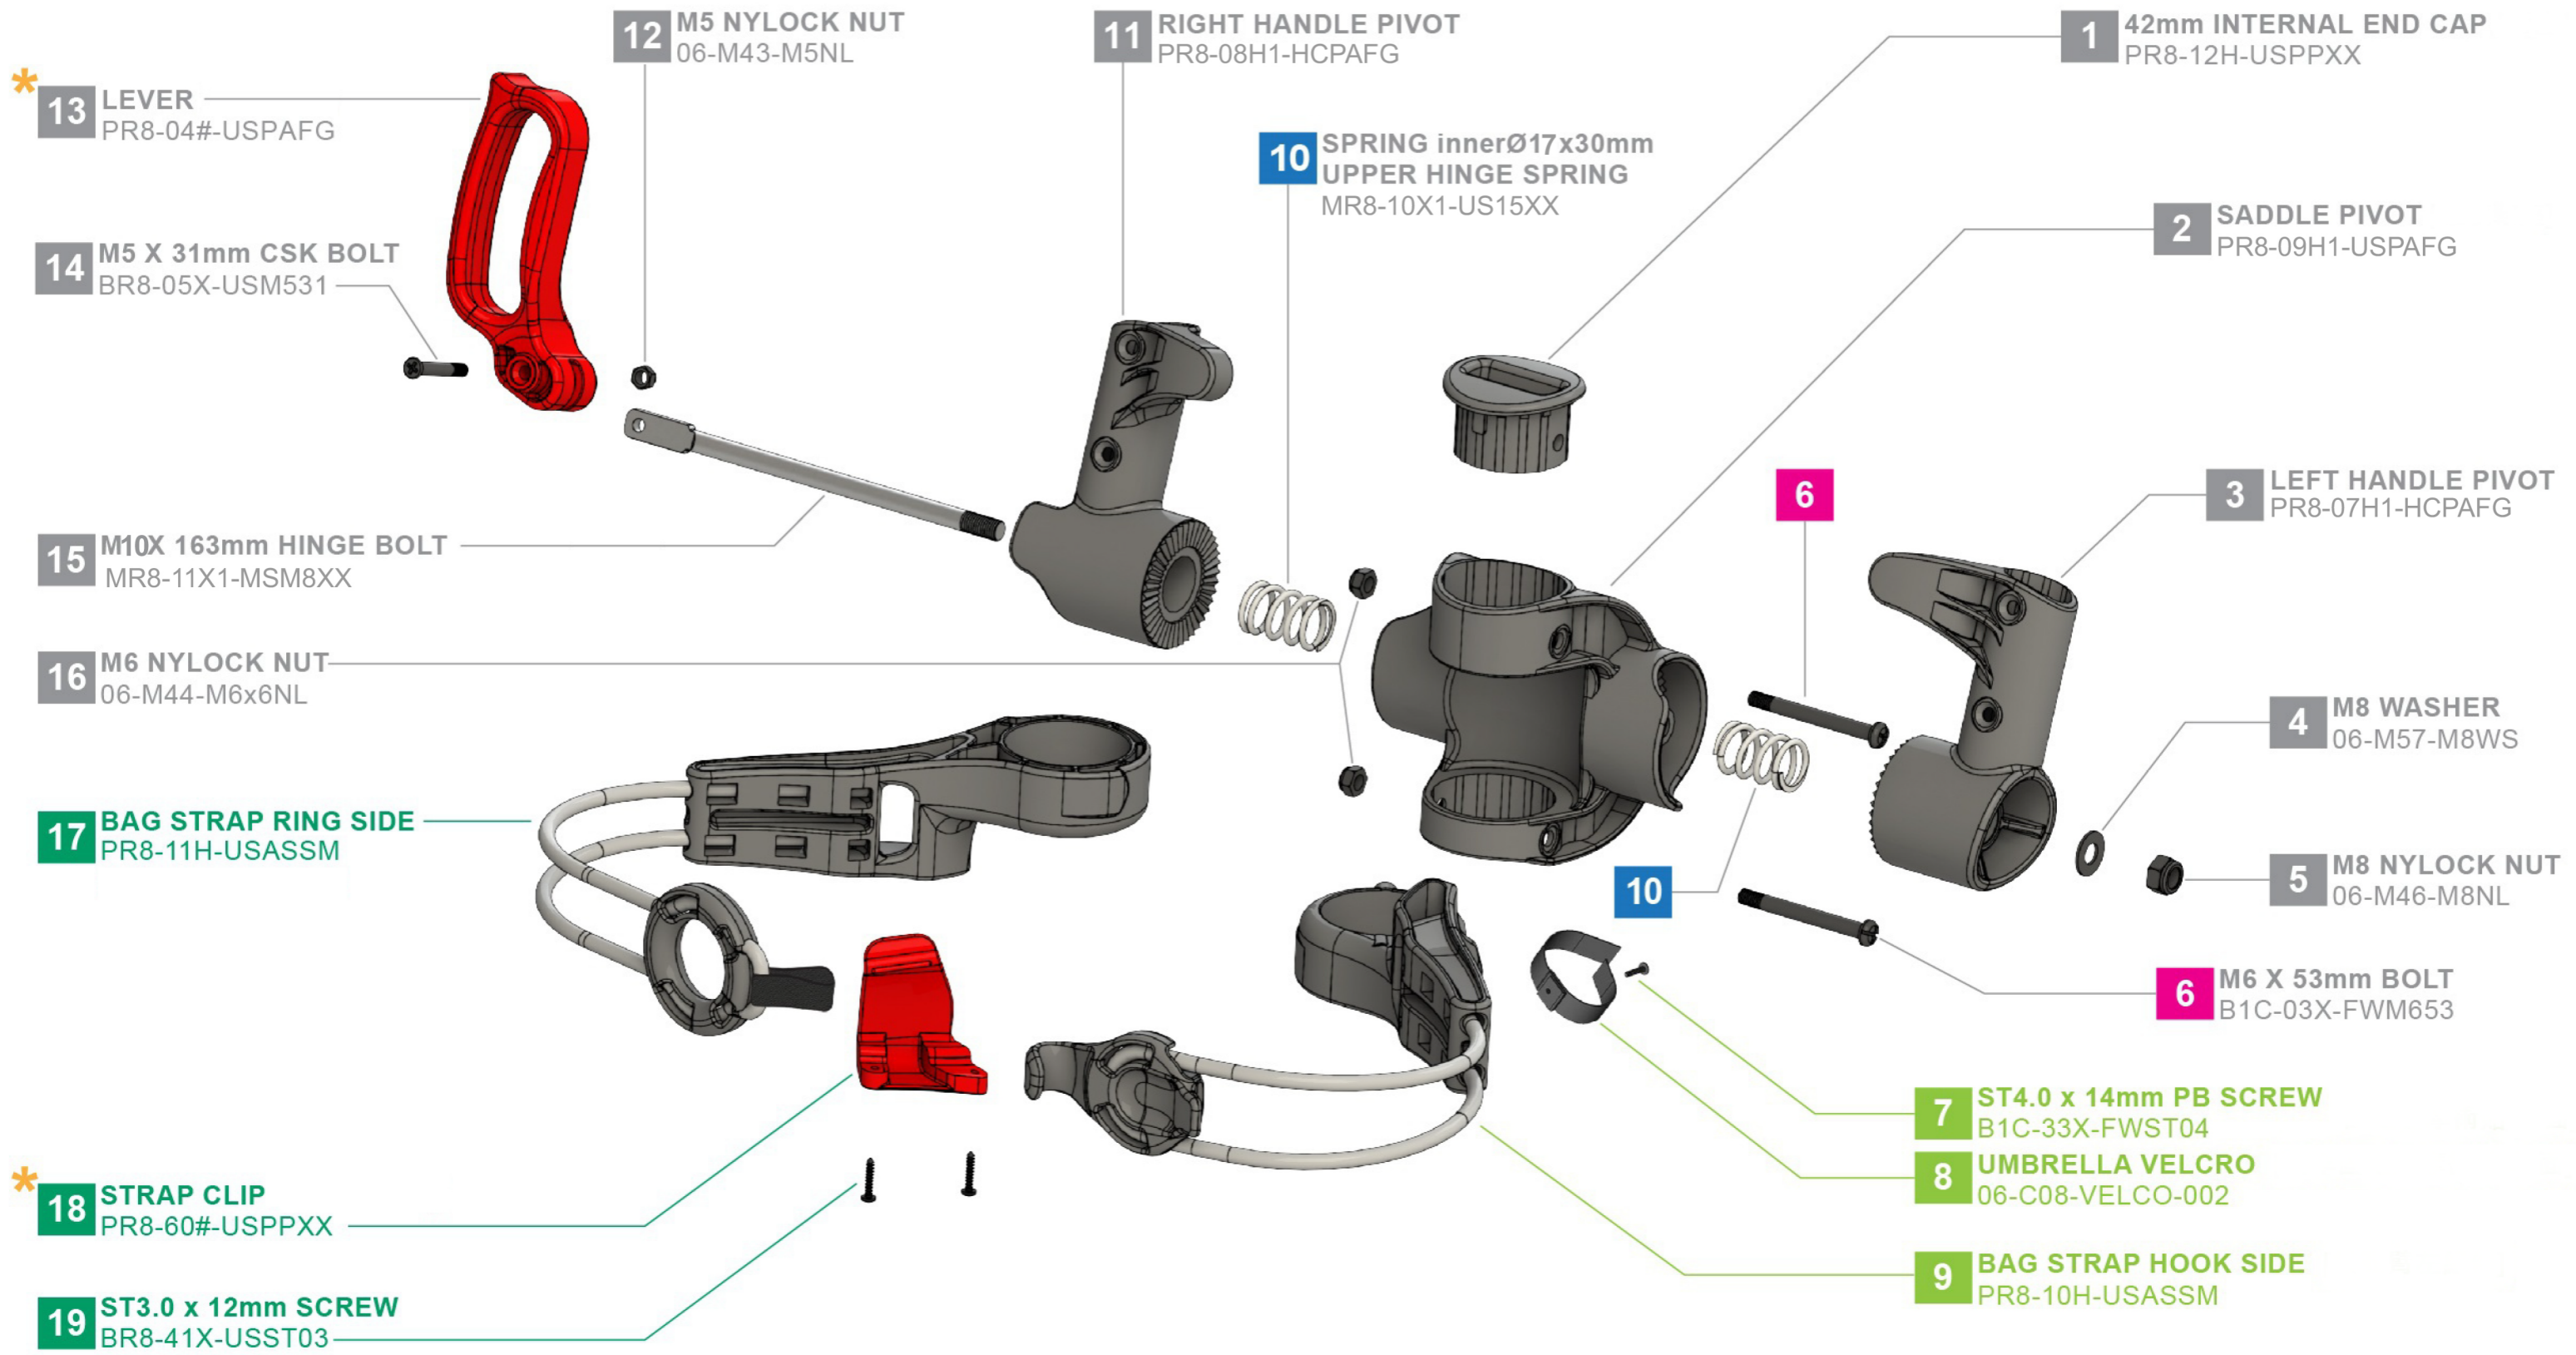

UPPER SADDLE ASSEMBLY

V2

A6 BAG STRAP HOOK SIDE COMPLETE
P08-P04-USASSM

A7 BAG STRAP RING SIDE COMPLETE
P08-05#-USASSM

* # - TO SPECIFY COLOR
■ G - GREY ■ R - RED
■ B - BLUE ■ L - LIME

* **13** LEVER
PR8-04#-USPAFG

14 M5 X 31mm CSK BOLT
BR8-05X-USM531

15 M10X 163mm HINGE BOLT
MR8-11X1-MSM8XX

16 M6 NYLOCK NUT
06-M44-M6x6NL

17 BAG STRAP RING SIDE
PR8-11H-USASSM

* **18** STRAP CLIP
PR8-60#-USPPXX

19 ST3.0 x 12mm SCREW
BR8-41X-USST03

12 M5 NYLOCK NUT
06-M43-M5NL

11 RIGHT HANDLE PIVOT
PR8-08H1-HCPAFG

10 SPRING innerØ17x30mm
UPPER HINGE SPRING
MR8-10X1-US15XX

1 42mm INTERNAL END CAP
PR8-12H-USPPXX

2 SADDLE PIVOT
PR8-09H1-USPAFG

3 LEFT HANDLE PIVOT
PR8-07H1-HCPAFG

4 M8 WASHER
06-M57-M8WS

5 M8 NYLOCK NUT
06-M46-M8NL

6 M6 X 53mm BOLT
B1C-03X-FWM653

7 ST4.0 x 14mm PB SCREW
B1C-33X-FWST04

8 UMBRELLA VELCRO
06-C08-VELCO-002

9 BAG STRAP HOOK SIDE
PR8-10H-USASSM